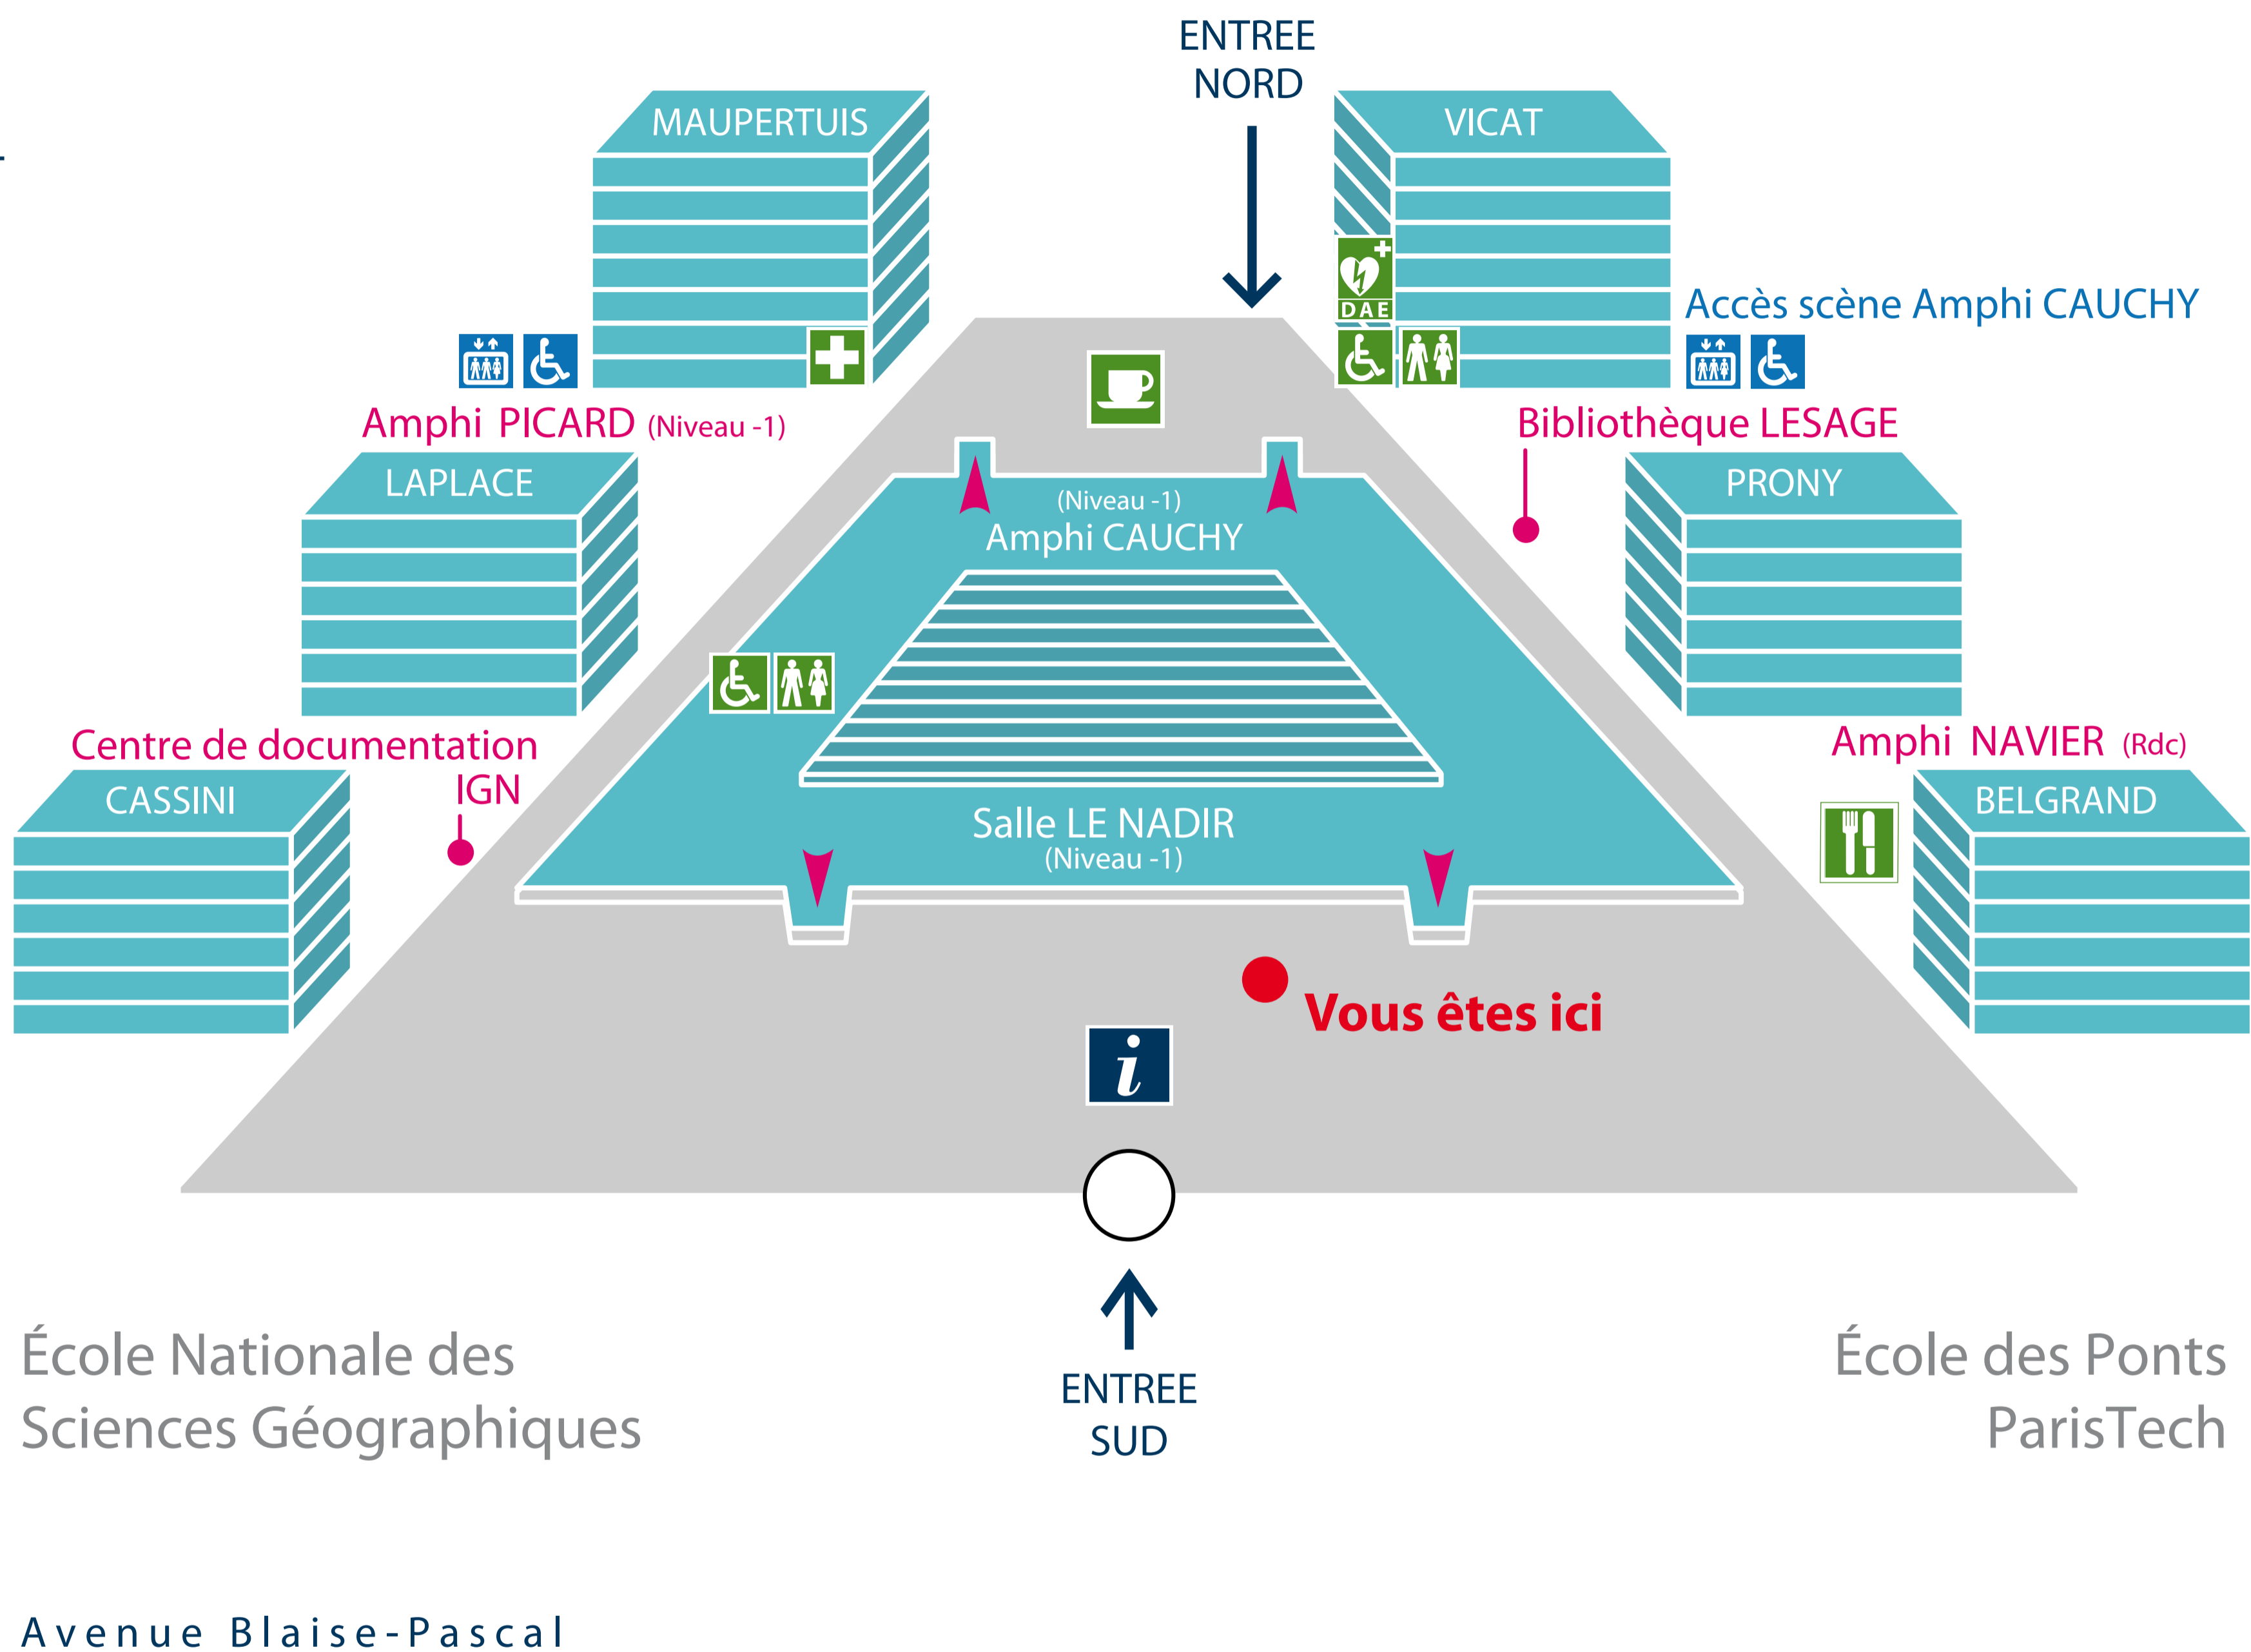

RER

Vers gare de Noisy-Champs

A

Boulevard Copernic

LÉGENDE

- POINT INFORMATION
- DEFIBRILATEUR
POSTE SÉCURITÉ
- TOILETTES
- ACCÈS SCÈNE AMPHIS

- INFIRMERIE
- CAFETERIA
- RESTAURANT