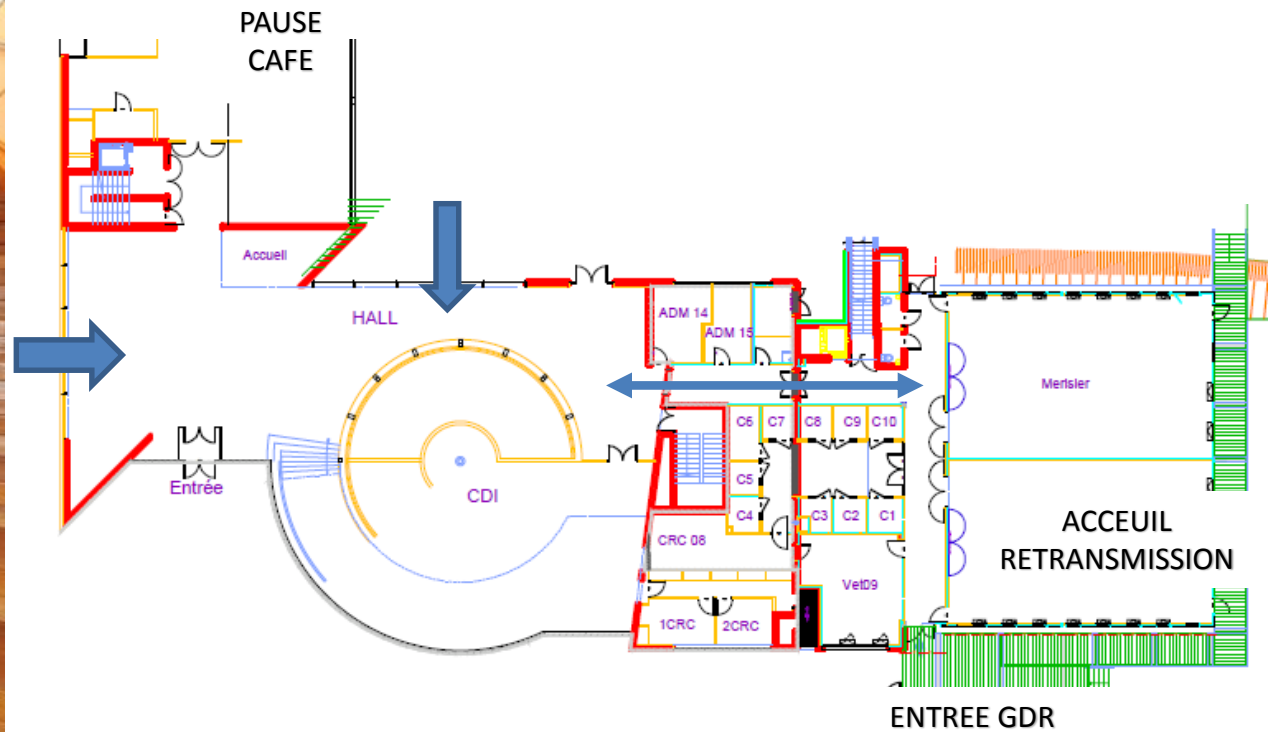

# 6<sup>ÈMES</sup> JOURNÉES DU GDR SCIENCES DU BOIS

21 - 23 novembre 2017 | Nantes, France

**PIVETEAUBOIS**

**MINCO**<sup>®</sup>  
menuiserie mixte - bois - aluminium

# POSTERS

- Hall Entrée : posters 1 à 10 des sessions A, B, C, D
- Hall Patio : posters 11 à 15 des sessions A, B, C, D
- Amphi : posters 16 à 20 des sessions A, B, C