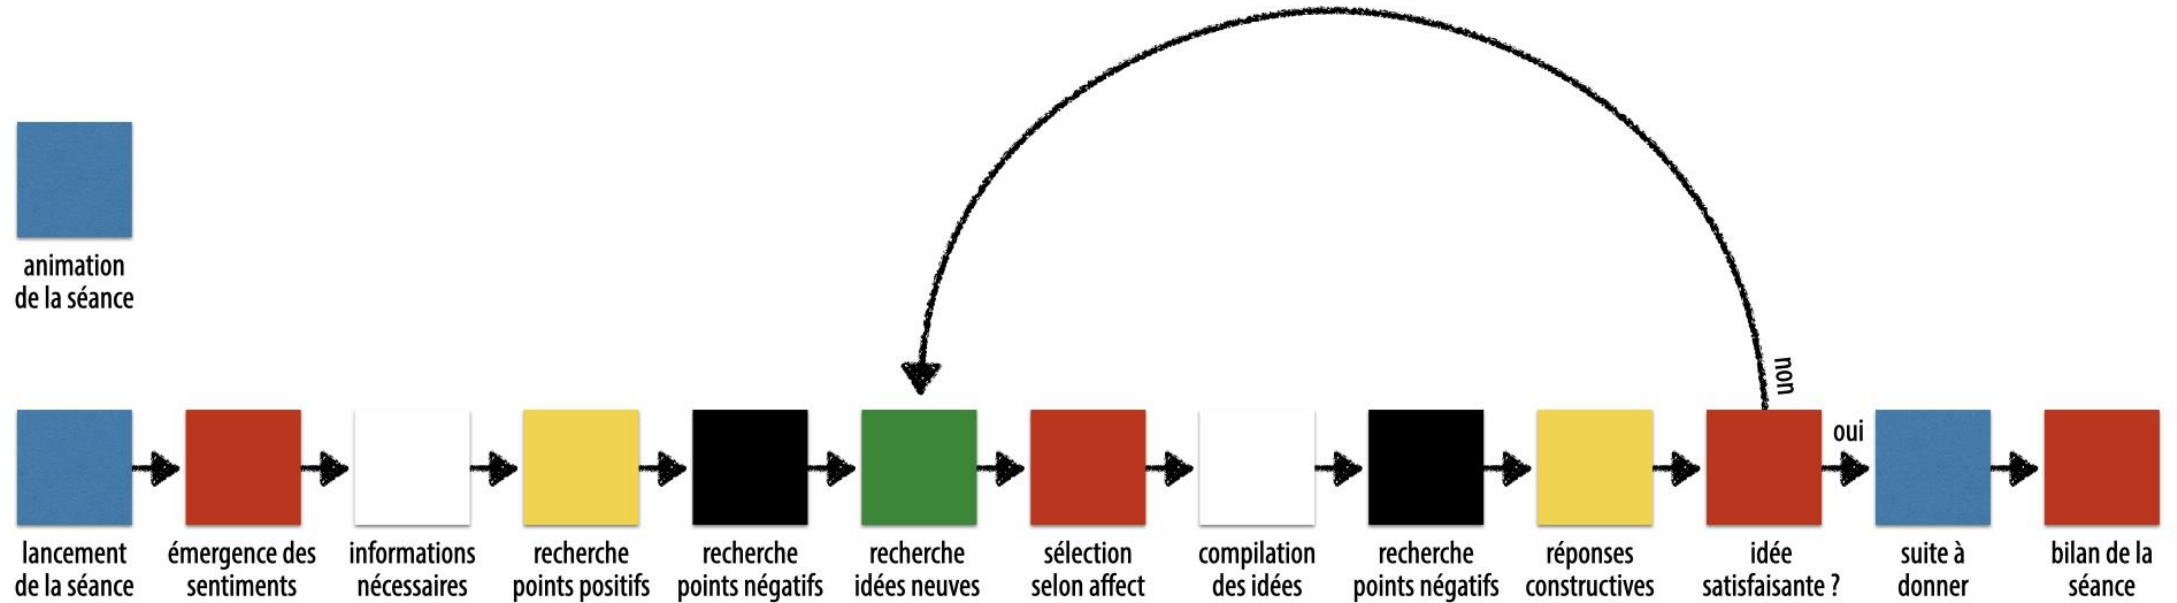

Recherche d'Optimisation de la Méthode de Conception des "6 Chapeaux"

B1

GDR Grenoble

18-20 novembre 2020

Philippe Blanchard

**ÉCOLE
SUPÉRIEURE
DU BOIS**
Sciences et
technologies
des matériaux
biosourcés

6 chapeaux • 3 modes de pensée

les faits - le livre
pas d'avis, interrogations

sentiment

la passion - le cœur
pas de jugement, émotions

négatif - la nuit
ce qui cloche, pessimisme

humeur

positif - le soleil
constructif, optimisme

le contrôle - le ciel
organisation, animateur

fertilité

la fertilité - la végétation
idées originales, créatif

[d'après De Bono, 1987]

schéma type d'animation revisité

[d'après PRTT-ESB, 2017]