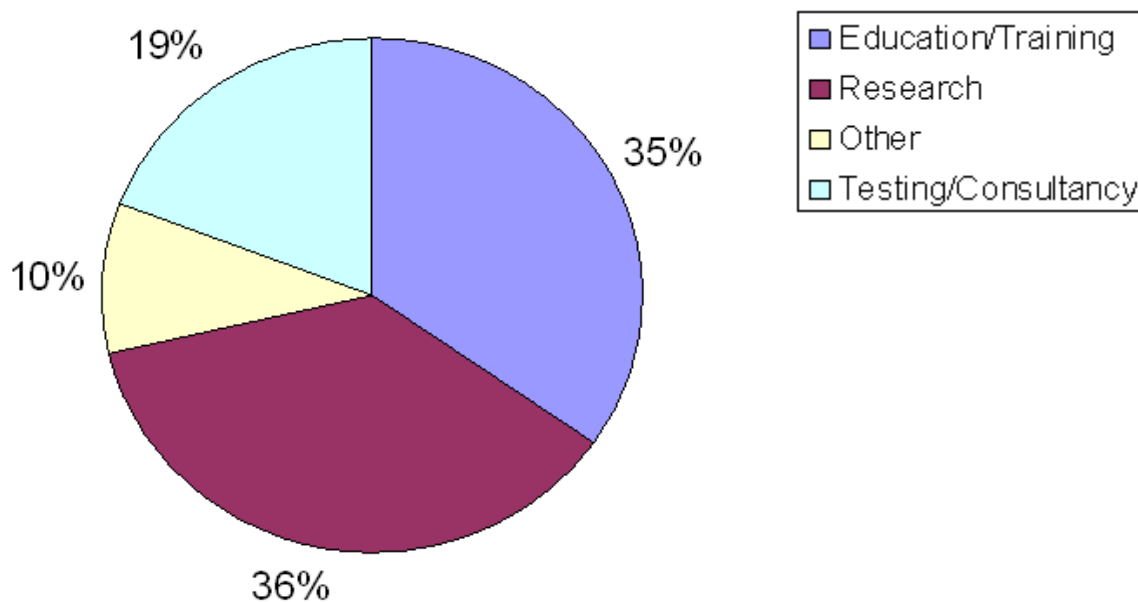

Membres en bref

InnovaWood – Compétences des membres