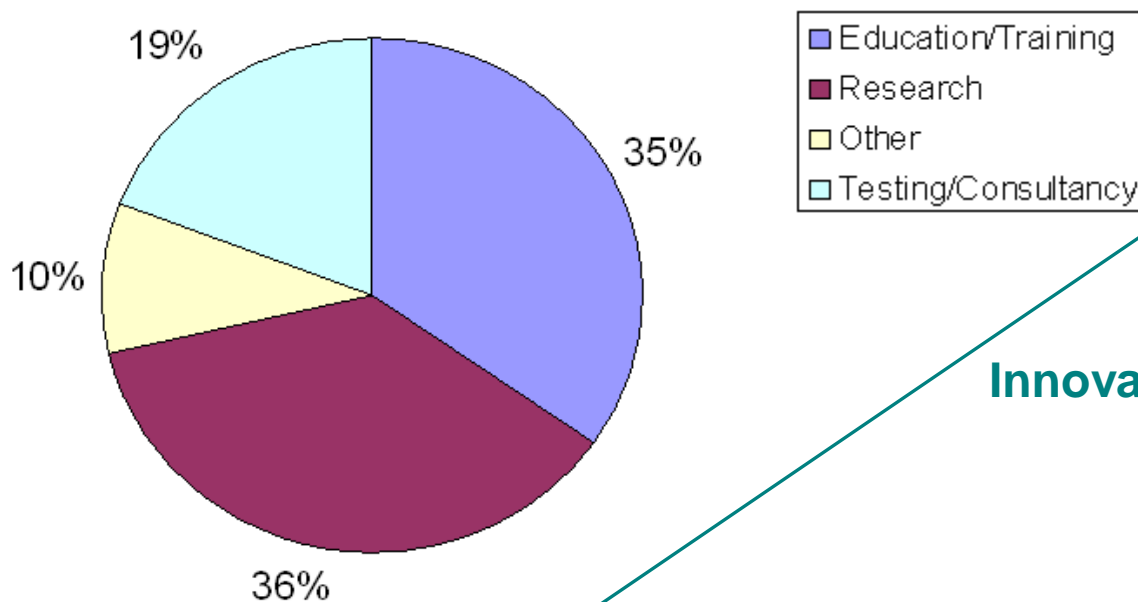

Membres en bref

InnovaWood – Compétences des membres

InnovaWood – Domaine d'expertise